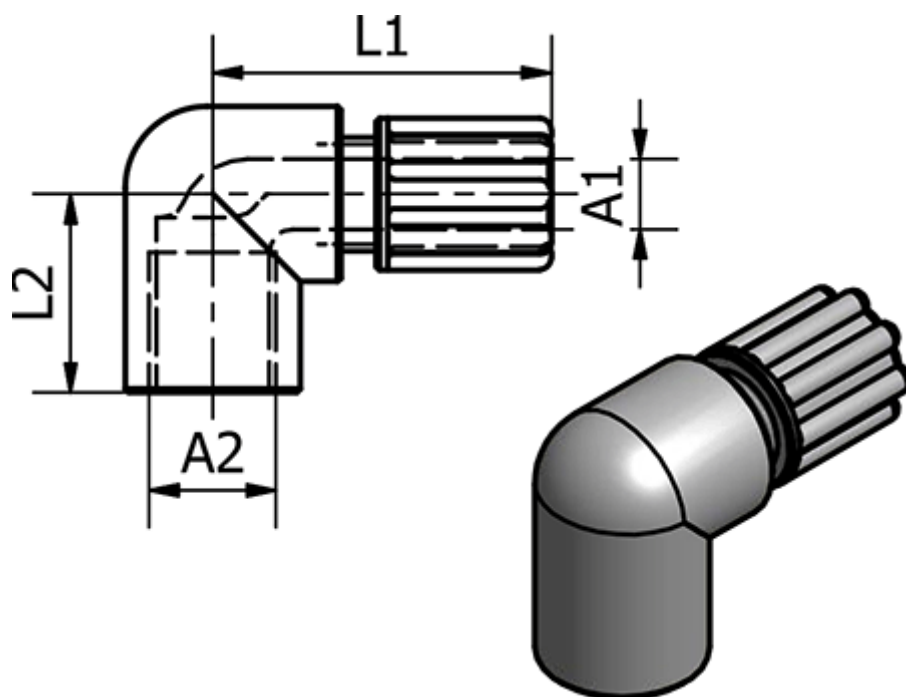

Varenummer: 58615001
Beskrivelse: Push-on 150.01, Ø4/6 - G 1/8"
Vinkel

Mål

Gevind A2	= G 1/8"
L1	= 26
L2	= 17
Udvendig slangediameter A1	= 4/6